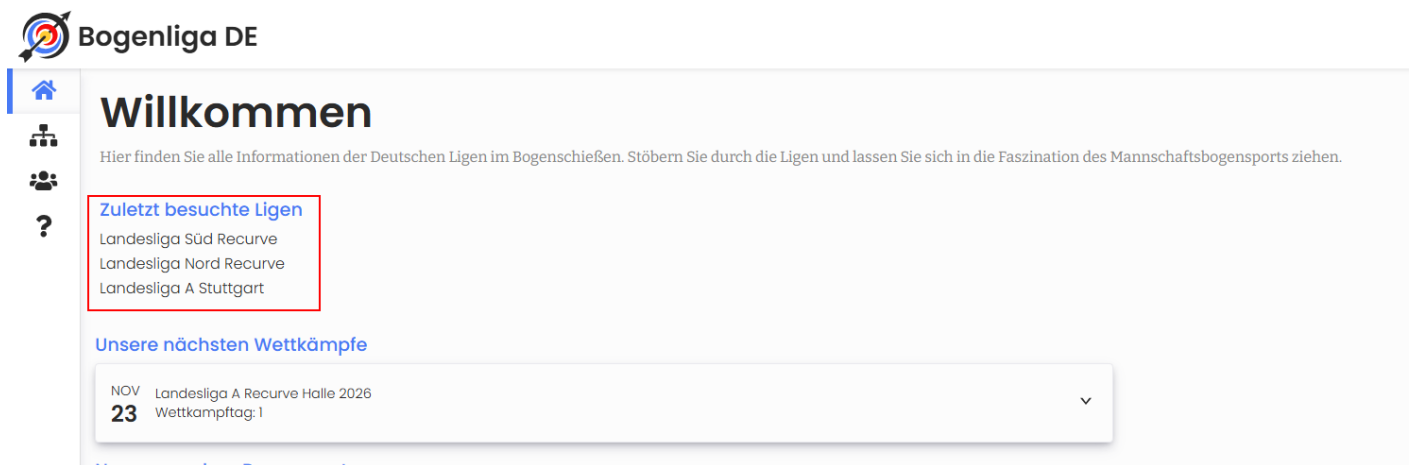

## 1. Der Startbildschirm: Dein persönlicher Liga-Überblick

Hier findest du zwei Hauptbereiche:

**Deine zuletzt besuchten Ligen:** Direkt oben siehst du die 3 Ligen, die du zuletzt angesehen hast. Das macht es einfach, schnell zu deinen Lieblingsligen zurückzukehren.

Bild 1: Zuletzt besuchte Ligen

**Die nächsten Wettkämpfe:** Darunter siehst du eine Liste der nächsten 5 Wettkämpfe aus allen Ligen, denen du folgst. So verpasst du keine wichtigen Ereignisse.

The screenshot shows the homepage of Bogenliga DE. On the left is a navigation menu with icons for home, categories, users, and help. The main content area has a 'Willkommen' heading and a sub-header: 'Hier finden Sie alle Informationen der Deutschen Ligen im Bogenschießen. Stöbern Sie durch die Ligen und lassen Sie sich in die Faszination des Mannsch...' Below this is a section 'Zuletzt besuchte Ligen' listing 'Landesliga Süd Recurve', 'Landesliga Nord Recurve', and 'Landesliga A Stuttgart'. The 'Unsere nächsten Wettkämpfe' section is highlighted with a red border and contains details for a match on November 23rd at the Franz-Baum-Halle 4 in Welzheim, starting at 14:00. A button 'Zur Ligatabelle' is visible in the bottom right of this section.