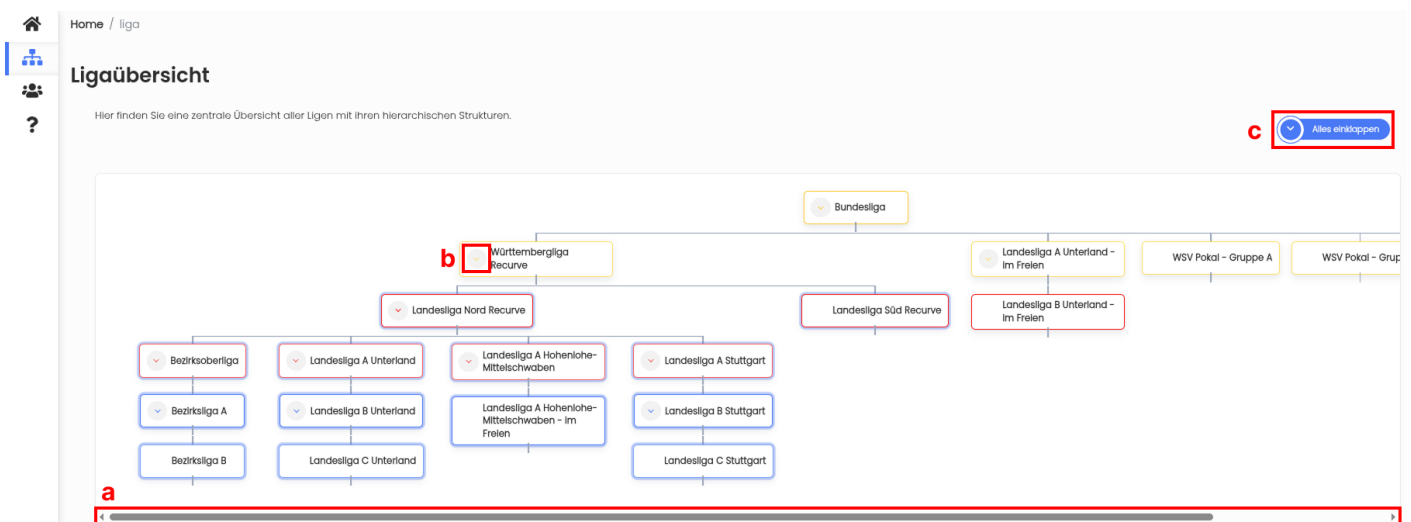

# Ligaübersicht

Rolle Besucher (Alle)

Auf dieser Übersichtsseite kannst du dir einen Überblick über sämtliche Ligen verschaffen. Die Ligen werden in Form eines Baumes angezeigt. Außerdem kannst du eine Liga auswählen. Du erreichst diese Seite über die linke Navigationsleiste. Klicke dort auf „Ligaübersicht“.

## 1. Die Übersicht

In der Übersicht kannst du mithilfe der Scrollbar hin- und her-scrollen (a in Bild 1). Außerdem kannst du mithilfe der Pfeile verschiedene Sektionen der Übersicht ein- und ausklappen (b in Bild 1). Mit dem Button „Alles ein-/ausklappen“ lassen sich alle Sektionen gleichzeitig ein- oder ausklappen (c in Bild 1).

Bild 1: Ligaübersicht

## 2. Liga auswählen

Um genauere Informationen über eine bestimmte Liga zu erhalten, folge diesen Schritten:

1. **Liga auswählen:** Klicke auf eine Liga, um sie auszuwählen.
2. **Liga-Detailseite:** Nach dem Klicken öffnet sich die [Detailseite der Liga](#). Hier werden Informationen wie Wettkampftage oder offizielle Dokumente zu Wettkämpfen zu dieser Liga angezeigt.